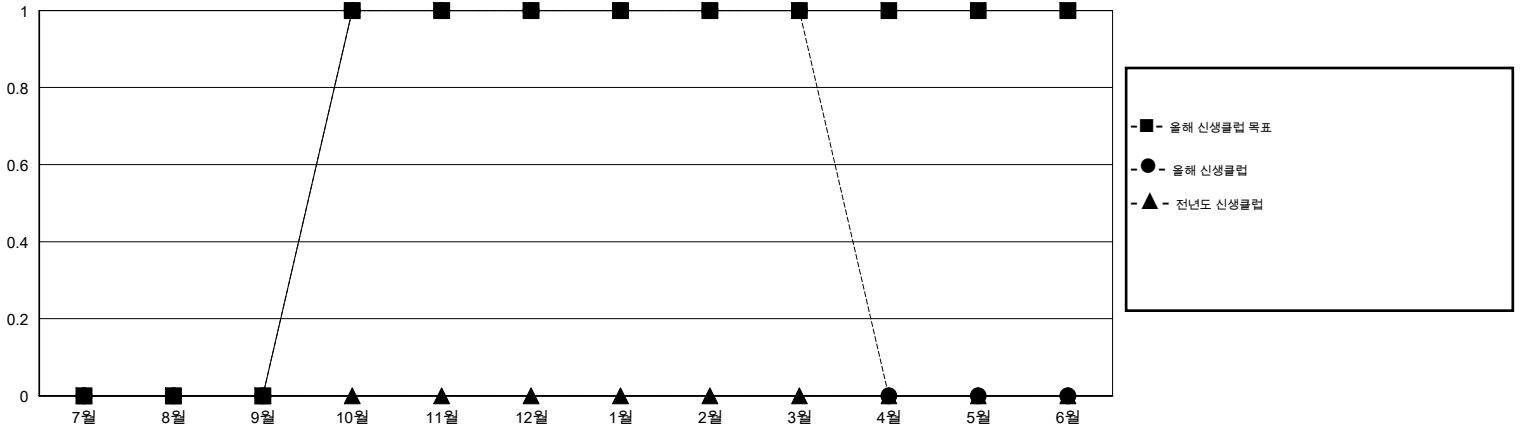

MONTHLY MEMBERSHIP PROGRESS REPORT

District 355 E

Results as of: 3/31/2015

GMT: JUNG YUL CHOI

장소 REPUBLIC OF KOREA

현장지역 GMT 5

클럽					회원 1인당				
결과- 2014-2015					결과- 2014-2015				
사분기	신생클럽 목표	신생클럽	해산된 클럽	순 증감/감소	사분기	신입회원 목표	추가된 차터 및 신입 회원	퇴회 회원	순 증감/감소
7월/8월/9월	0	0	0	0	7월/8월/9월	-30	109	52	57
10월/11월/12월	1	1	0	1	10월/11월/12월	45	79	54	25
1월/2월/3월	0	0	1	-1	1월/2월/3월	10	57	42	15
4월/5월/6월	0	0	0	0	4월/5월/6월	10	0	0	0

목표 및 누적 신생클럽 수

목표 및 누적 회원수

해산된 클럽: 1	1명 이상의 신입회원을 등록한 46 CLUBS OF 57	성별 분포	
		남성	1,632 (77.68%)
		여성	469 (22.32%)
퇴회회원	여기에 클릭하여 현황보고 내용 검토	가족단위 회원	0
작고	5	세대주	0
클럽해산	0	비 세대주	0
기타	143		
합계	148		