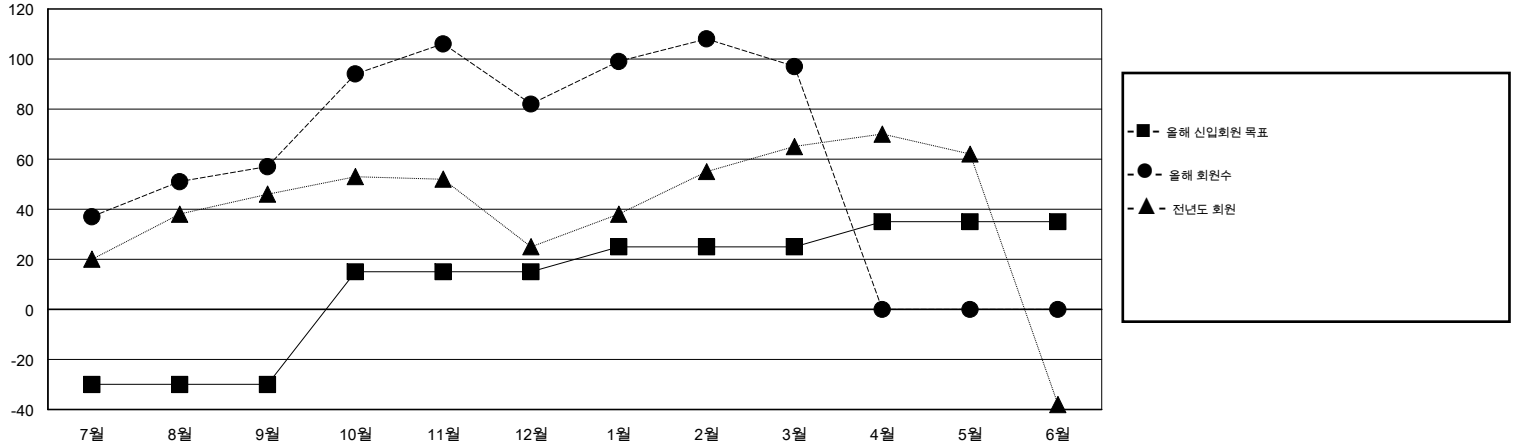

MONTHLY MEMBERSHIP PROGRESS REPORT

District 355 E

Results as of: 3/31/2015

GMT: JUNG YUL CHOI

장소 REPUBLIC OF KOREA

현장지역 GMT 5

클럽					회원 1인당				
결과- 2014-2015					결과- 2014-2015				
사분기	신생클럽 목표	신생클럽	해산된 클럽	순 증감/감소	사분기	신입회원 목표	추가된 차터 및 신입 회원	퇴회 회원	순 증감/감소
7월/8월/9월	0	0	0	0	7월/8월/9월	-30	109	52	57
10월/11월/12월	1	1	0	1	10월/11월/12월	45	79	54	25
1월/2월/3월	0	0	1	-1	1월/2월/3월	10	57	42	15
4월/5월/6월	0	0	0	0	4월/5월/6월	10	0	0	0

목표 및 누적 신생클럽 수

목표 및 누적 회원수

해산된 클럽: 1	1명 이상의 신입회원을 등록한 46 CLUBS OF 57	성별 분포	
		남성	1,632 (77.68%)
		여성	469 (22.32%)
퇴회회원	여기에 클릭하여 현황보고 내용 검토	가족단위 회원	0
작고	5	세대주	0
클럽해산	0	비 세대주	0
기타	143		
합계	148		